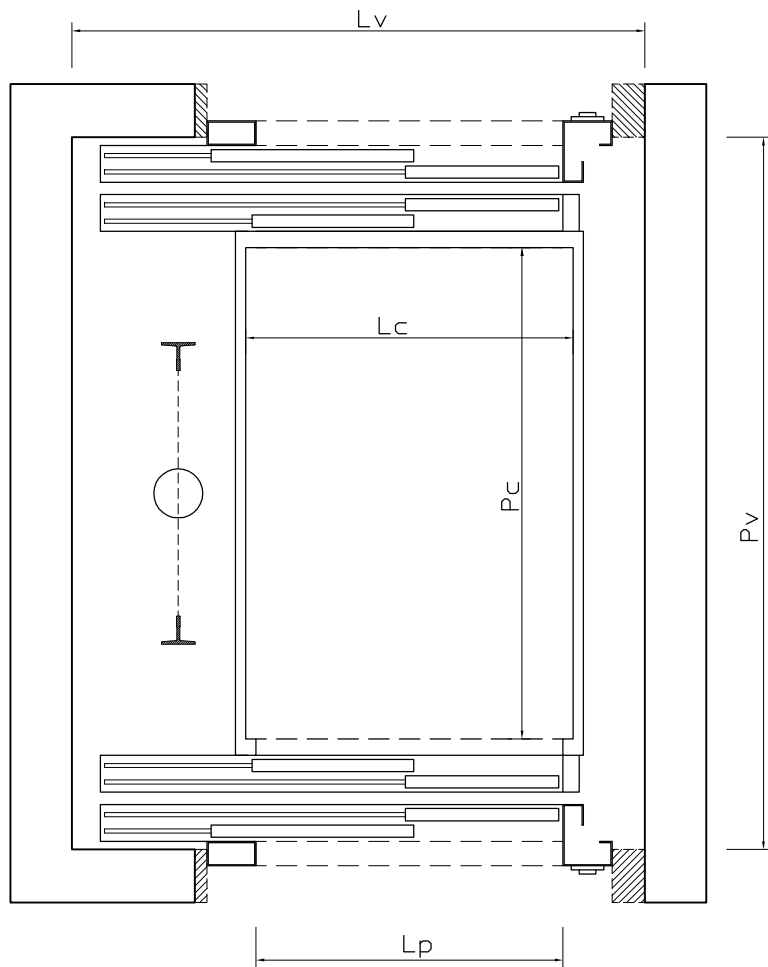

ASCENSORE OLEODINAMICO

PIANTA VANO

SEZIONE VERTICALE

Portata [Kg]	Persone	Lc [mm]	Pc [mm]	Lp [mm]	Lv [mm]	Pv [mm]
360	4	800	1200	750	1400	1720
400	5	900	1200	750	1400	1720
480	6	950	1300	800	1500	1820
640	8	1100	1400	800	1650	1920