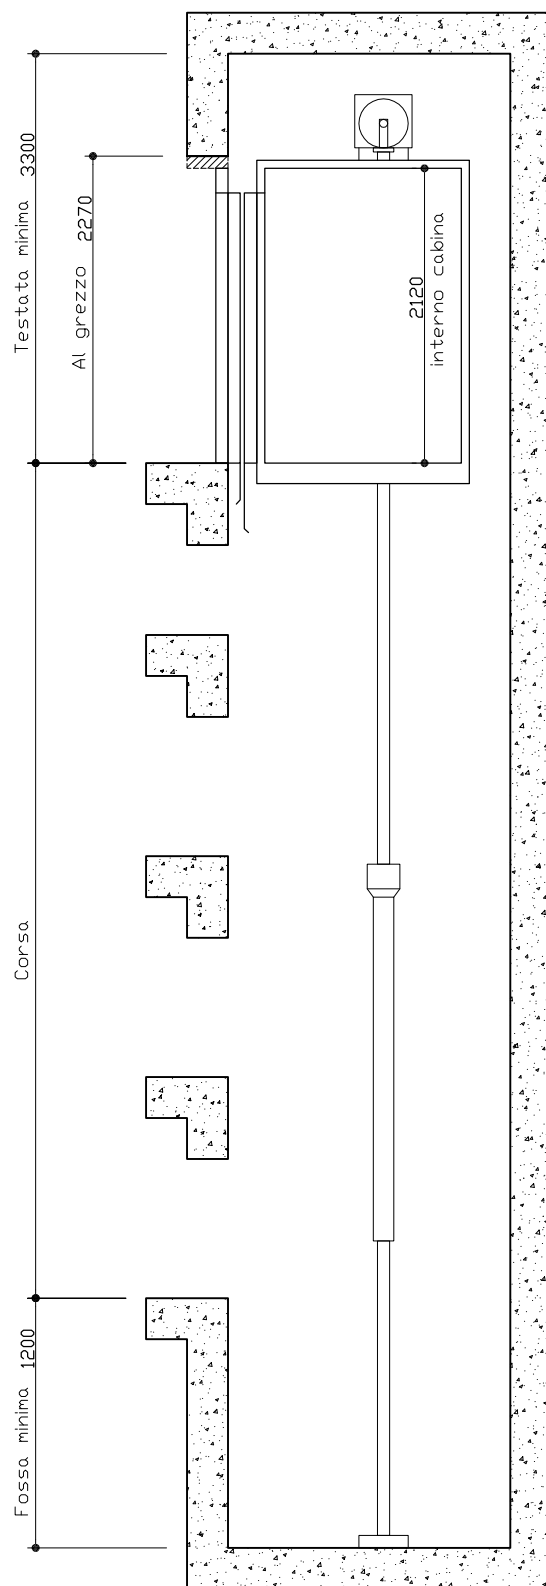

ASCENSORE OLEODINAMICO

PIANTA VANO

SEZIONE VERTICALE

Portata [Kg]	Persone	Lc [mm]	Pc [mm]	Lp [mm]	Lv [mm]	Pv [mm]
360	4	800	1200	750	1400	1720
400	5	900	1200	750	1400	1720
480	6	950	1300	800	1500	1820
640	8	1100	1400	800	1650	1920